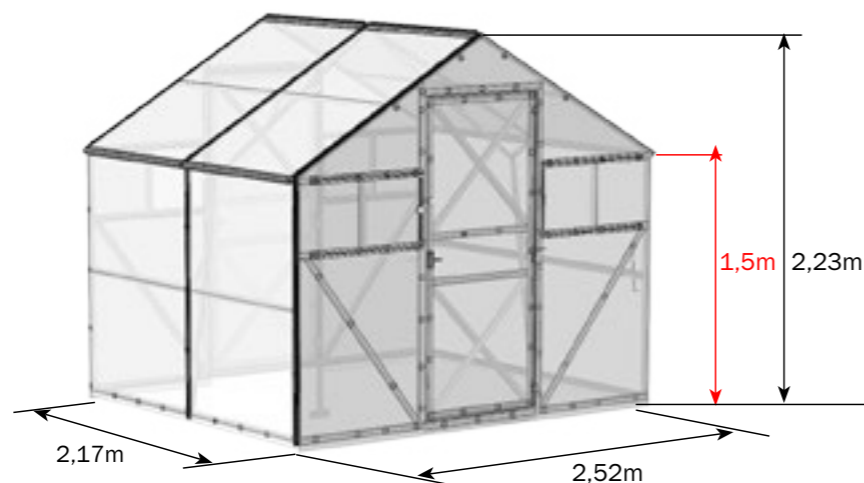

ТЕПЛИЦА

- 1 Больше полезного объема
- 2 На зимний период крыша снимается
- 3 Снег в теплице поддерживает плодородие почвы
- 4 Сдвижные форточки в каждом торце для проветривания
- 5 Уплотнительный профиль в комплекте
- 6 Запирающие «снаружи-изнутри»
- 7 Поликарбонат без нахлеста
- 8 Два патента РФ

ООО «ВОЛЯ»

Россия, Московская область, г. Дубна, пер. Северный дом 8, телефон 8 (495) 598-5-999, email: info@perchina.ru

ТЕПЛИЦА

**ОТКРЫТИЕ
ГОДА**

Панели поликарбоната с двух сторон по всей длине крыши вставлены в пазы. Потянув за ручку, вы можете частично или полностью вытащить листы поликарбоната из пазов. Летом съемную крышу можно использовать в качестве дополнительного или основного проветривания. В каждом торце также есть дверь и две сдвижные форточки.

Оставляя теплицу на зиму, обязательно полностью снимите панели съемной крыши – это избавит теплицу от снеговых нагрузок. Зимой снег будет попадать внутрь теплицы на всю поверхность почвы. Это сэкономит землю от промерзания, обеспечит равномерное увлажнение и подержит естественное плодородие почвы.